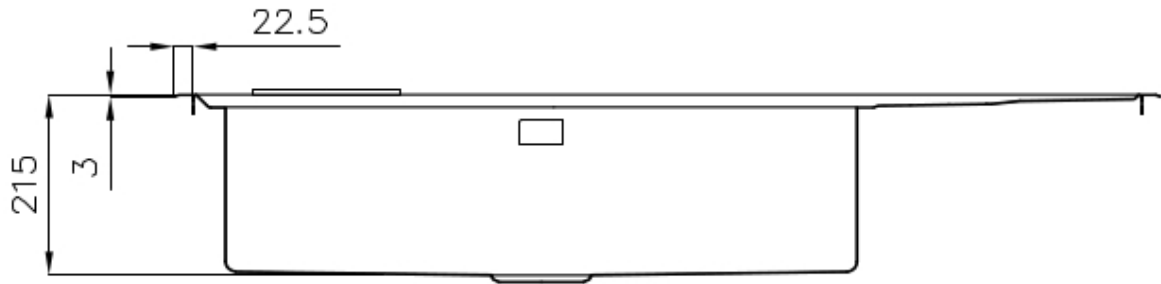

水槽 Stripe

左槽型

水槽

代码: 4504 052

细节

材料 AISI 304 不锈钢

表面处理 拉丝 Foster

质地 拉丝 Foster

边型和安装方式 斜边

底座 80-90 cm

尺寸 1173x513 mm

标准配件 固定钩, 垫圈, 下水器, 溢水口和虹吸管, 纸板盒包装

龙头孔 2个定位孔

安装孔 1140 x 480 mm

下水器 是

宽 117 cm

盆内尺寸 750x350mm

单槽/双槽 单槽

下水组件 自动下水器 (PM)

特点

3.5" 下水器提篮 Foster®水槽均配备了3.5"下水器，有可防止固体颗粒流入下水器的实用篮式塞。3.5"下水器允许使用Foster®碎渣机，可与所有型号兼容。

小倒角 具有现代设计和更大容量的方形碗，具有最小的美观性和极高的实用性。

深盆 得益于先进的生产技术，该洗碗盆的重要深度超过20厘米，可以在所有洗涤操作中提供极大的灵活性和实用性。

溢水口 溢水口是Foster水槽上的一项安全措施，可以防止疏忽时水的溢出。方形溢水解决方案，具有简约的方形，更加美观大方。

高厚度 1mm厚的钢。相当大的厚度，保证了最大的坚固性和耐用性。

装备

1x 自动排水 8407 113

1x 刀架元素

EQUIPMENT

自动下水 - PM
8407 113

OPTIONAL ACCESSORIES