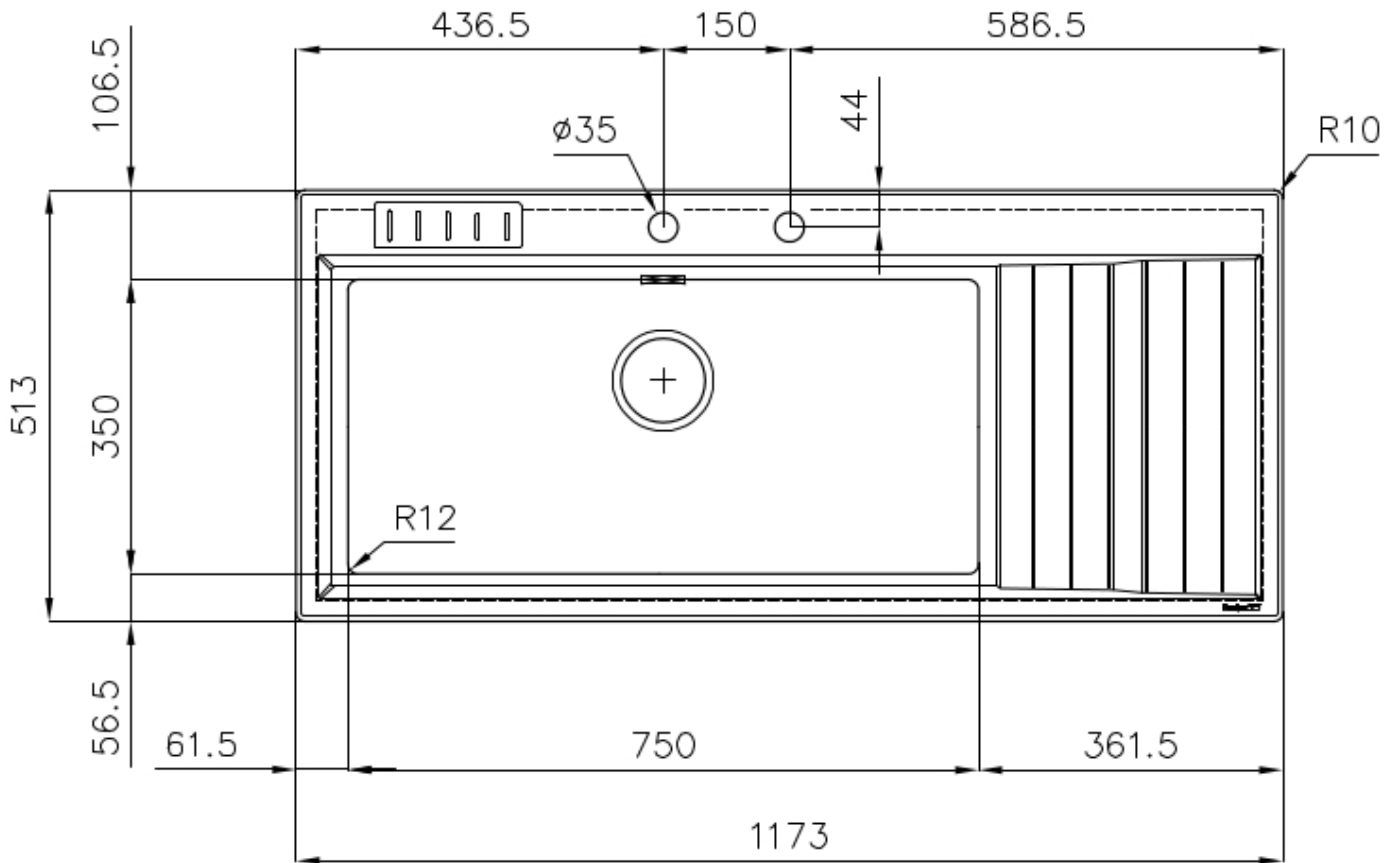

水槽 Stripe

左槽型

水槽

代码: 4504 052

细节

材料 AISI 304 不锈钢

表面处理 拉丝 Foster

质地 拉丝 Foster

边型和安装方式 斜边

底座 80-90 cm

尺寸 1173x513 mm

标准配件 固定钩, 垫圈, 下水器, 溢水口和虹吸管, 纸板盒包装

龙头孔 2个定位孔

安装孔 1140 x 480 mm

下水器 是

宽 117 cm

盆内尺寸 750x350mm

单槽/双槽 单槽

下水组件 自动下水器 (PM)

特点

3.5" 下水器提篮 Foster®水槽均配备了3.5"下水器，有可防止固体颗粒流入下水器的实用篮式塞。3.5"下水器允许使用Foster®碎渣机，可与所有型号兼容。

小倒角 具有现代设计和更大容量的方形碗，具有最小的美观性和极高的实用性。

深盆 得益于先进的生产技术，该洗碗盆的重要深度超过20厘米，可以在所有洗涤操作中提供极大的灵活性和实用性。

溢水口 溢水口是Foster水槽上的一项安全措施，可以防止疏忽时水的溢出。方形溢水解决方案，具有简约的方形，更加美观大方。

高厚度 1mm厚的钢。相当大的厚度，保证了最大的坚固性和耐用性。

装备

1x 自动排水 8407 113

1x 刀架元素

EQUIPMENT

自动下水 - PM
8407 113

OPTIONAL ACCESSORIES